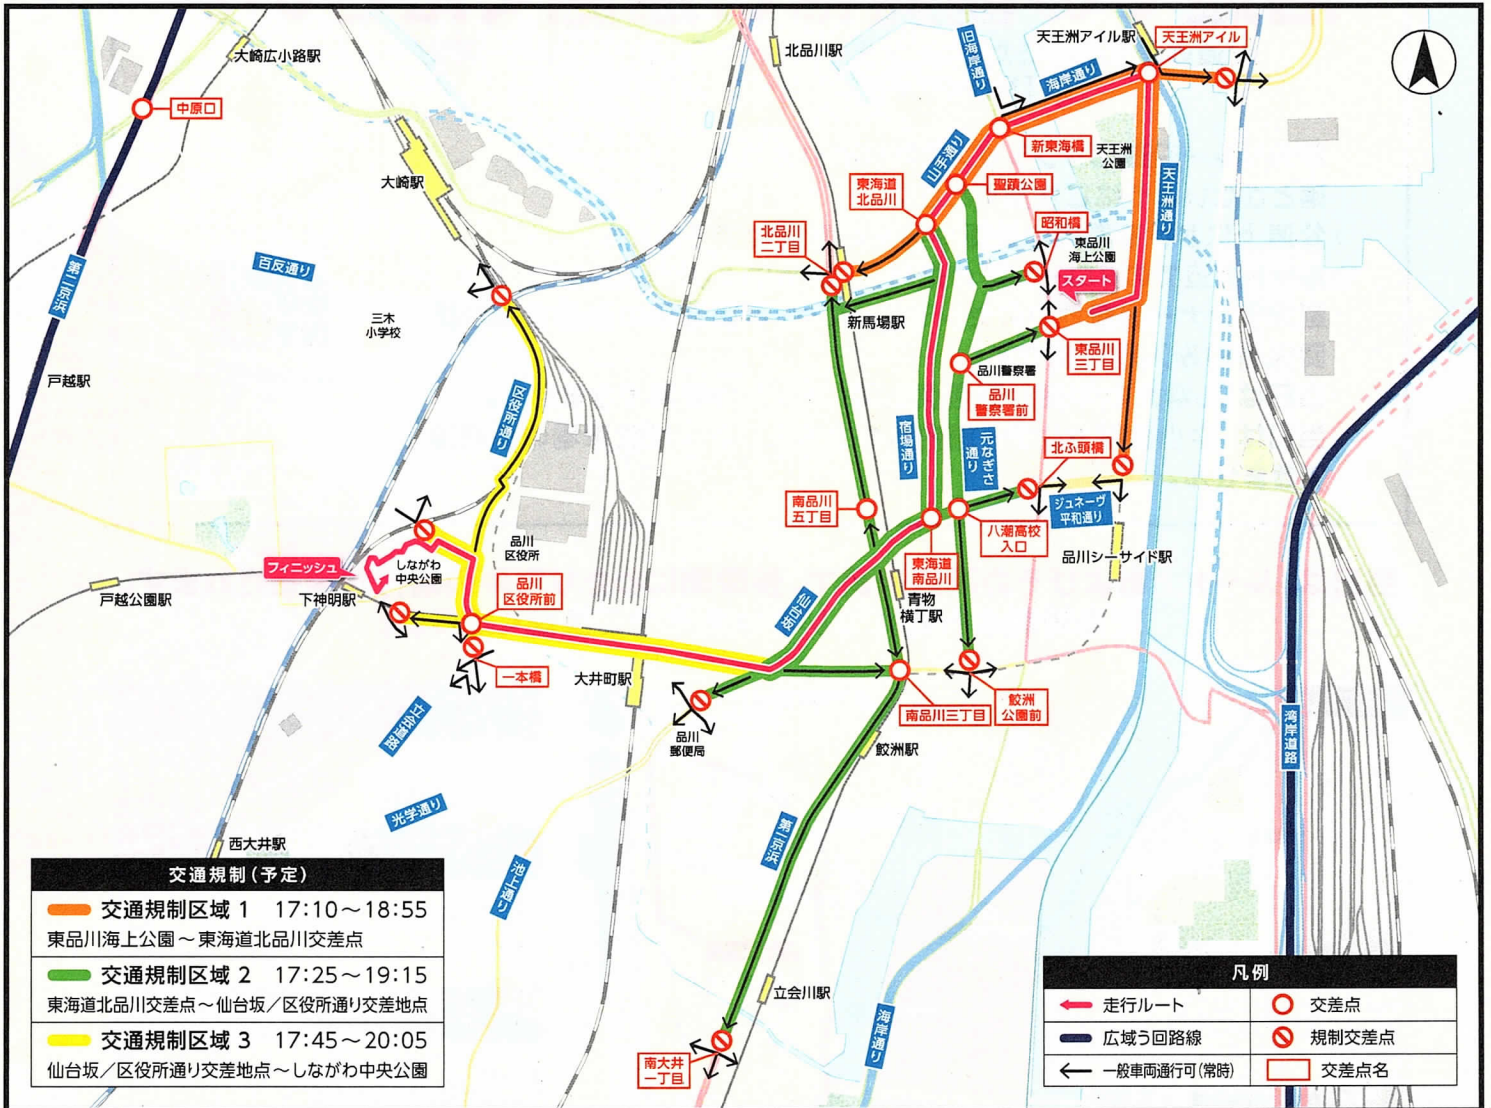

東京2020

オリンピック聖火リレー

交通規制のお知らせ

2021 **7/21** (水)

品川区 周辺道路

交通規制予定時間

17:10 頃 ~ 20:05 頃

当日は、走行ルート及びルート直近の道路で、長時間にわたり車両の通行が禁止されます。ルート周辺道路は混雑しますので、車でのお出かけはご遠慮ください。ご迷惑をおかけしますが、皆様のご理解とご協力をお願いいたします。

- 車両を利用される場合は、現場の警察官・係員の指示に従ってください。また、車両規制開始直前のルート上への駐車はご遠慮ください。
- 自転車、歩行者のルート横断も規制されます。現場の警察官・係員の指示に従ってください。
- バス等、公共交通機関を利用される場合は、当日の運行情報(一部運休あり)をお確かめください。
- ルート周辺でのドローン(ラジコン含む)の飛行は、法令により禁止されています。

測量法に基づく国土地理院長承認(使用) R2JHs 66-GISMAP44310号

ご協力をお願い

- ※ 走行ルート上は、居住者であっても車両等での通行、横断はできません。
- ※ 規制時間は目安であり、当日のリレー状況により変更される場合があります。

観覧における新型コロナウイルス感染症対策について

- 沿道では密集を避け、マスク着用の上、大きな声での会話等をお控えください。また、体調不良の方は観覧をご遠慮ください。
- 聖火ランナーの走行模様はNHKの特設サイトで視聴できますので、なるべくライブ中継をご覧ください。 <https://sports.nhk.or.jp/olympic/torch/>

交通規制に関するお問い合わせ

東京都聖火リレー実行委員会事務局
03-6732-8484

受付時間 平日 9:00~18:00

※ただし、当日の交通規制予定時間中は受付していません。

ウェブサイト(パソコン・スマートフォン)

東京都内の他ルートの交通規制情報はこちら▼

<https://www.2020games.metro.tokyo.lg.jp/special/enjoy/torch/>